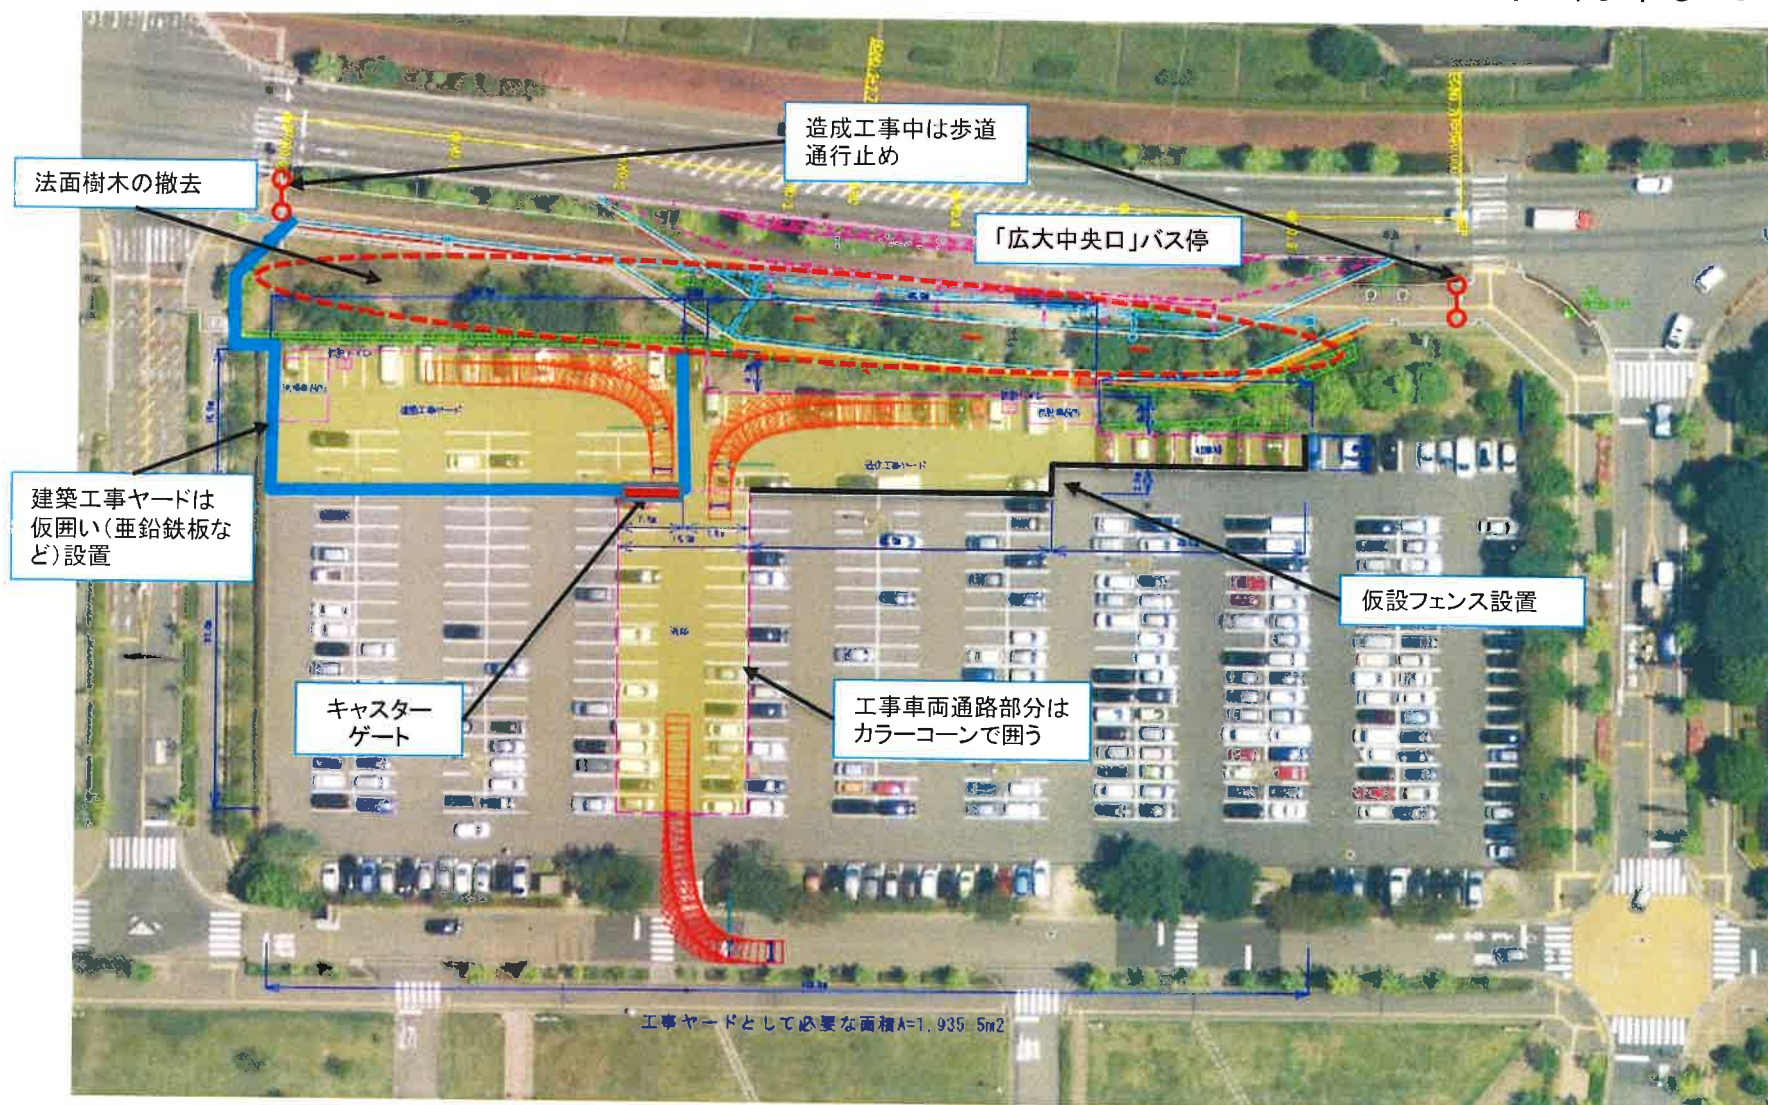

広大中央口バス停をご利用の方へ

R4. 4月より広大中央口バス停の拡張工  
事をおこなっております。

広大中央口バス停は工事期間ご利用出来ま  
せん。他のバス停をご利用ください。

# 広島大学中央口待合施設【工事ヤード・通行止：R4年4月1日からR5年1月末まで(予定)】

- ・「広大中央口」を一時閉鎖します。現在、「広大中央口」に停車しているバスは、すべて「広大北口」に停車します。
- ・黄色枠内が工事ヤード(現場事務所, 資材置き場)となるため, 駐車区画を規制(▲109台)します。
- ・工事中は, 歩道も通行止めとなります。